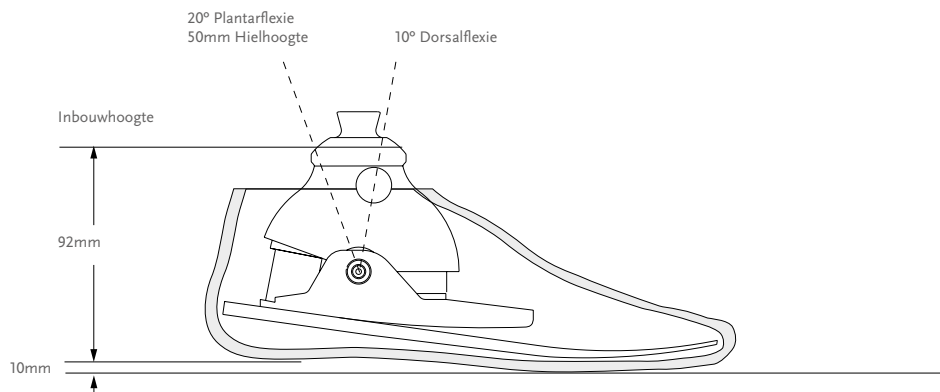

Gebruikersinformatie	
Amputatieniveau:	Transfemoraal en transtibiaal
Belastingsniveau:	Laag tot gemiddeld
Maximum gewicht patiënt:	100kg

Productinformatie	
Maat:	22-28
Gewicht van de voet: (Maat 27)	710g met piramide en voetovertrek
Inbouwhoogte: (Maat 27)	92mm met piramide en voetovertrek
Hielhoogte:	Verstelbaar tot 50mm
Adapteropties:	Mannelijke piramide of buisklem

TEENHEFBOOM

SANDAAL TEEN

AANPASBARE
HIELHOOGTE

BESTELINFORMATIE

VOOR COMPLETE VOET

AFMETINGEN

ELATION®

KITS