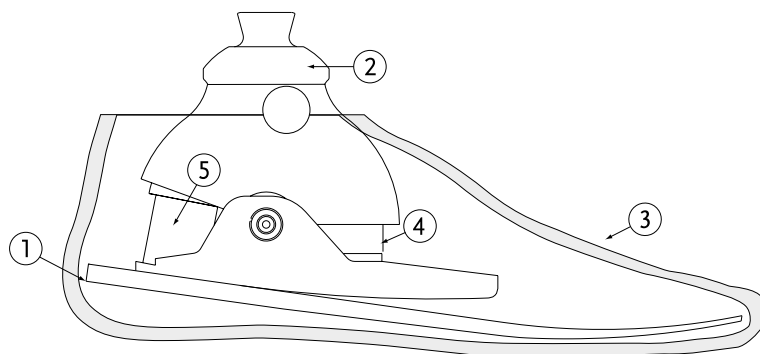

BEVESTIGINGSMIDDELEN KITS

Bestel#	Voetmaat
ELX50001	22-25
ELX50002	26-28

Inclusief:

- 2 x M8 Bouten
- 2 x Ringen
- Loctite 243

ELATION®

TEKENING

	Omschrijving
1.	Voetmodule
2.	Elation met piramide
3.	Elation met buisklem
4.	Voetcosmese
5.	Voorste stootkussen