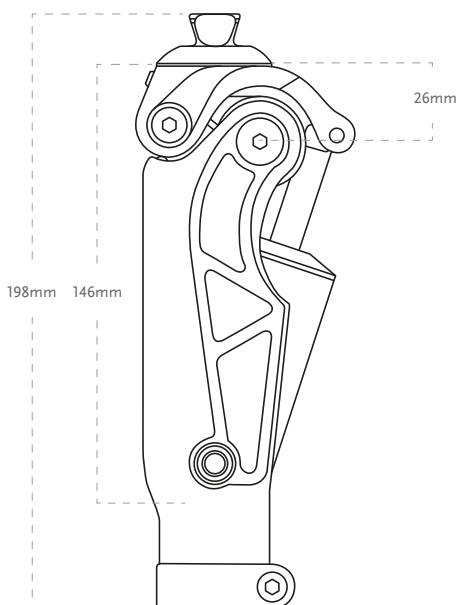

OP4 KNEE™

OP4 Knee è un ginocchio monocentrico pneumatico con freno automatico. Grazie al freno regolabile, il ginocchio può essere adattato alle esigenze di sicurezza dell'utente.

- Regolazione dell'azione frenante
- Fase swing regolabile individualmente per una andatura armoniosa
- Angolo di flessione elevato per maggior libertà dei movimenti
- La protezione del ginocchio fornisce maggior protezione sia al ginocchio che agli indumenti

GINOCCHI E GAMBE
ÖSSUR

Informazioni utente	
Livello di amputazione:	Transfemorale
Livello di attività:	Moderato ad alto
Limite peso:	100kg

Informazioni sul prodotto	
Altezza ginocchio:	198mm
Peso ginocchio:	0,680kg
Flessione:	145°

INGOMBRO

KIT

Cod.prod.	Descrizione
1720185	OP4 Knee
1970762	Rivestimento rotula OP4 nero