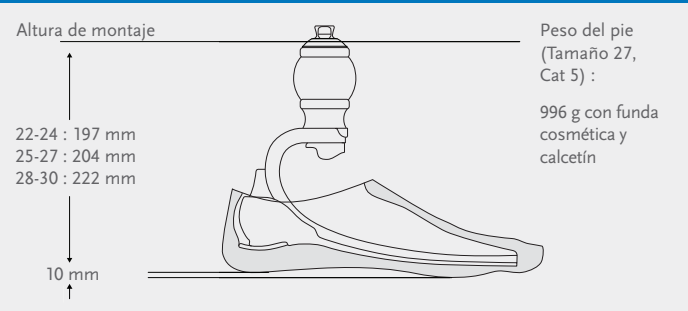

RESISTENTE AL AGUA

RESISTENTE A CONDICIONES CLIMÁTICAS ADVERSAS cuando se combina con Unity

BALANCE FOOT S

BALANCE FOOT S TORSION

INDICACIONES

- Amputaciones transtibiales y transfemorales
- Nivel de impacto bajo
- Peso máximo del usuario: 147kg

OPCIONES

- Disponible en tamaños 22-30, categorías 1-8
- Unity disponible en tamaños 22-30

CALCETINES SPECTRA

N.º de ref.	Descripción	Tamaño	Color
FCX63022	Calcetín Spectra pequeño (S) 1 und.	22-25	Negro
FCX63022-15	Calcetín Spectra pequeño (S) 15 und.		
FCX63025	Calcetín Spectra grande (L) 1 und.	26-30	
FCX63026-15	Calcetín Spectra grande (L) 15 und.		