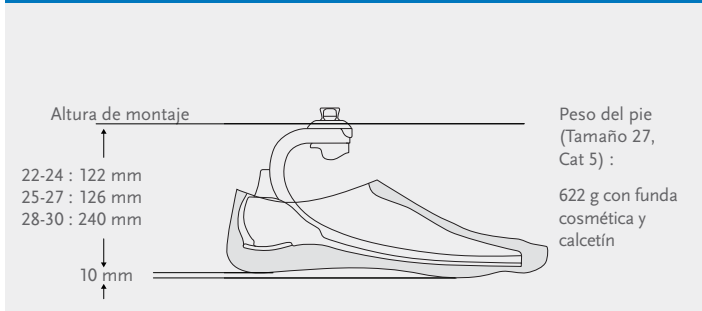

- ① **Forma en C**
Diseñada para mejorar el rango de movimiento del tobillo a fin de facilitar ponerse en pie desde la posición de sentado y una marcha más fluida y natural.
- ② **Amortiguador de talón**
El amortiguador de talón, formado por un estable compuesto de espuma almohadillada, se contrae y endurece gradualmente para facilitar una progresión plantar suave y el despegue del antepié.
- ③ **Quilla ancha**
Diseñada para velocidades de marcha de nivel lento a medio.
- ④ **Punta separada**
Proporciona estabilidad multiaxial en una gran variedad de superficies del día a día.
- ⑤ **Unidad de torsión opcional**
Ayuda a restaurar las capacidades de rotación perdidas, reducir las fuerzas de cizallamiento y absorber el impacto vertical.
- ⑥ **Vacío Unity sin necesidad de rodillera (opcional)**
Ayuda a reducir las fluctuaciones de volumen y las fuerzas de cizallamiento en el interior del encaje.

¡NUEVO!
Balance™ Foot S

¡NUEVO!
Balance™ Foot S Torsion

CARACTERÍSTICAS DEL BALANCE™ FOOT S Y BALANCE™ FOOT S TORSION

LONGITUD DE QUILLA COMPLETA

FLEXIBILIDAD MULTIAIXIAL AL TERRENO

QUILLA SEPARADA

DEDO PARA SANDALIA

RESISTENTE AL AGUA

RESISTENTE A CONDICIONES CLIMÁTICAS ADVERSAS cuando se combina con Unity

BALANCE FOOT S

BALANCE FOOT S TORSION

INDICACIONES

- Amputaciones transtibiales y transfemorales
- Nivel de impacto bajo
- Peso máximo del usuario: 147kg